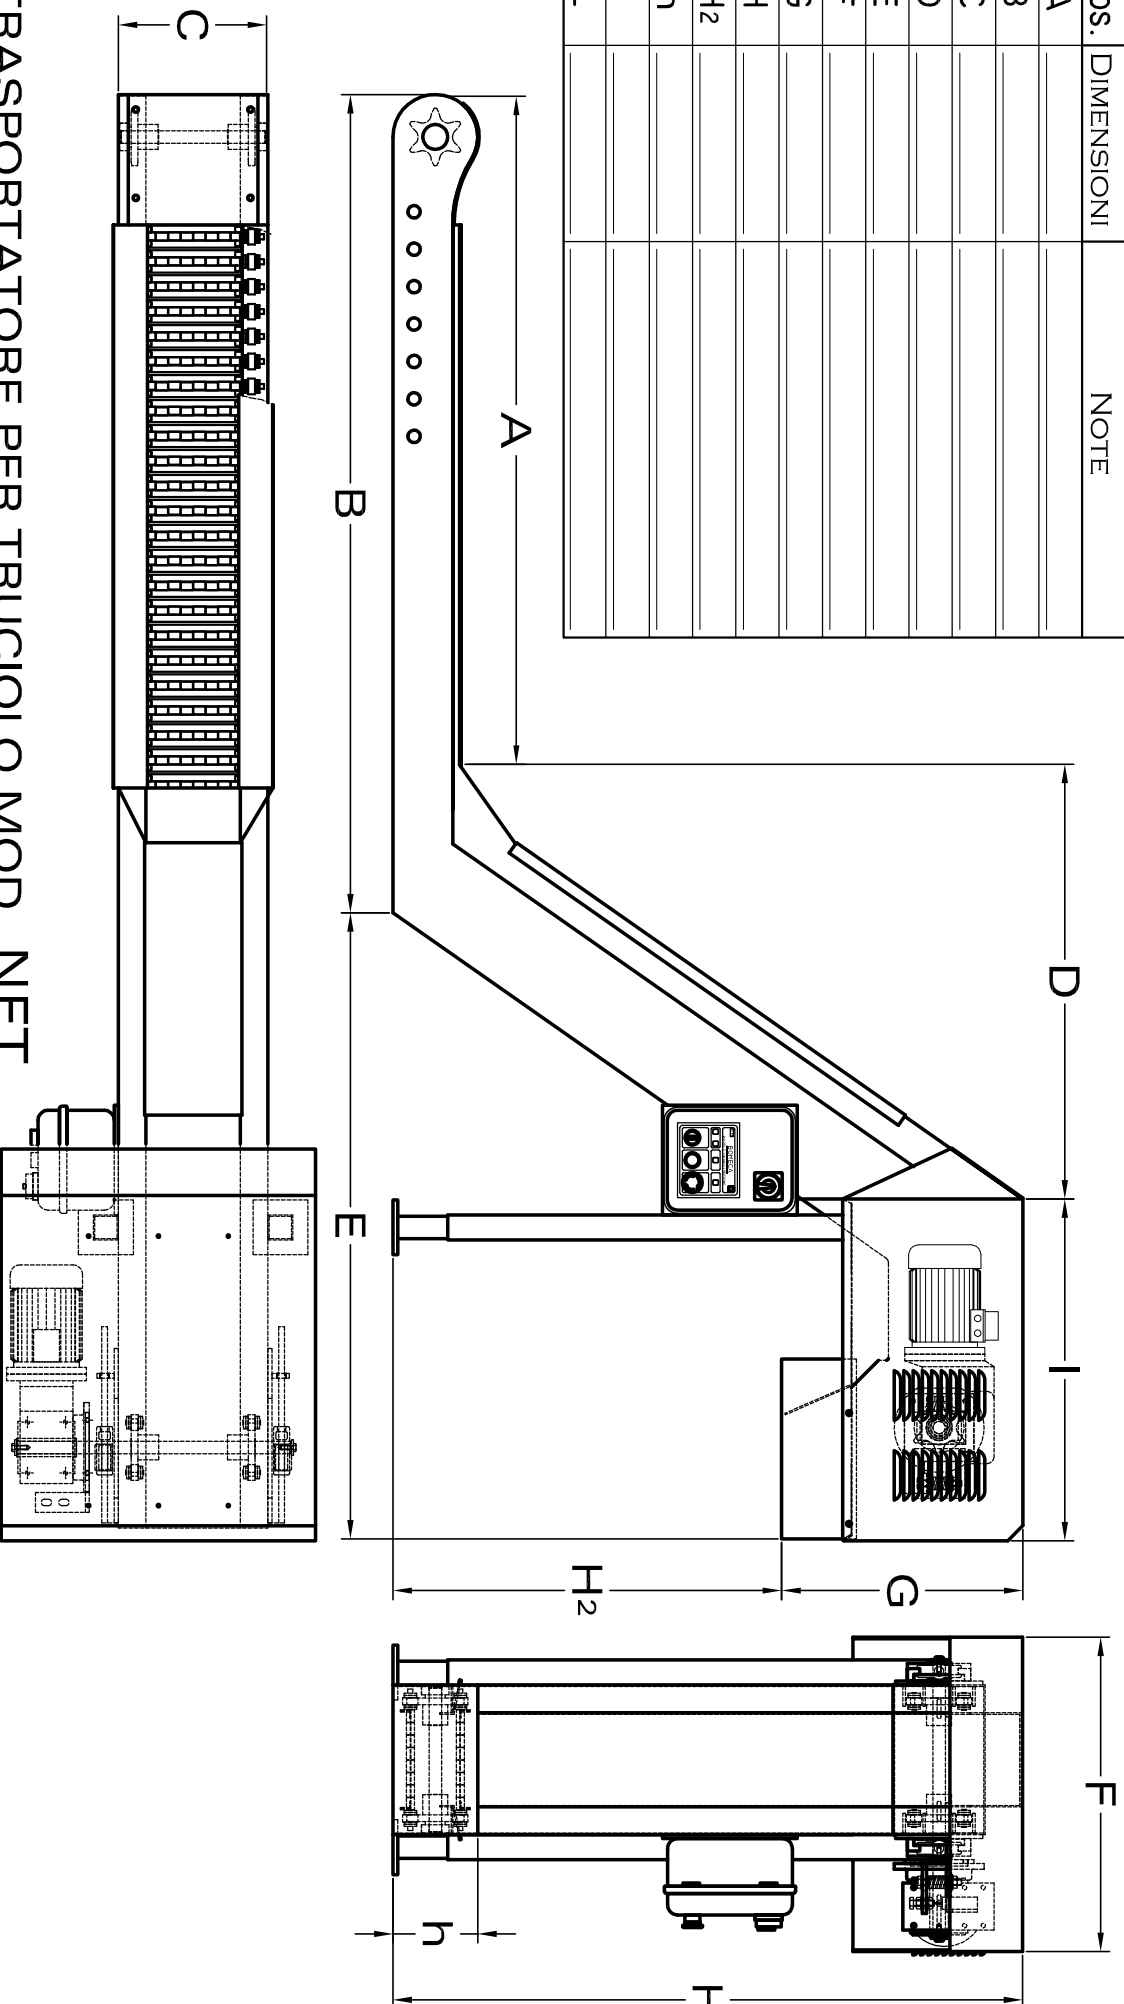

Pos.	DIMENSIONI	NOTE
A		
B		
C		
D		
E		
F		
G		
H		
H2		
h		
I		
L		

TRASPORTATORE PER TRUCIOLO MOD. NET

BOMECA

Strada del Capitello 3/5 - 36075 Montebelluno Maggiore - (Vicenza)
 Tel. 0444 696680 | Fax 0444 490528 | E-mail bomeca@bomeca.it | www.bomeca.it

Serbatoi a norme CE e PED
 Nastri Trasportatori
 Inclinatori, contenitori, attrezzature per l'industria
 Taglio Laser, Lavorazioni Meccaniche