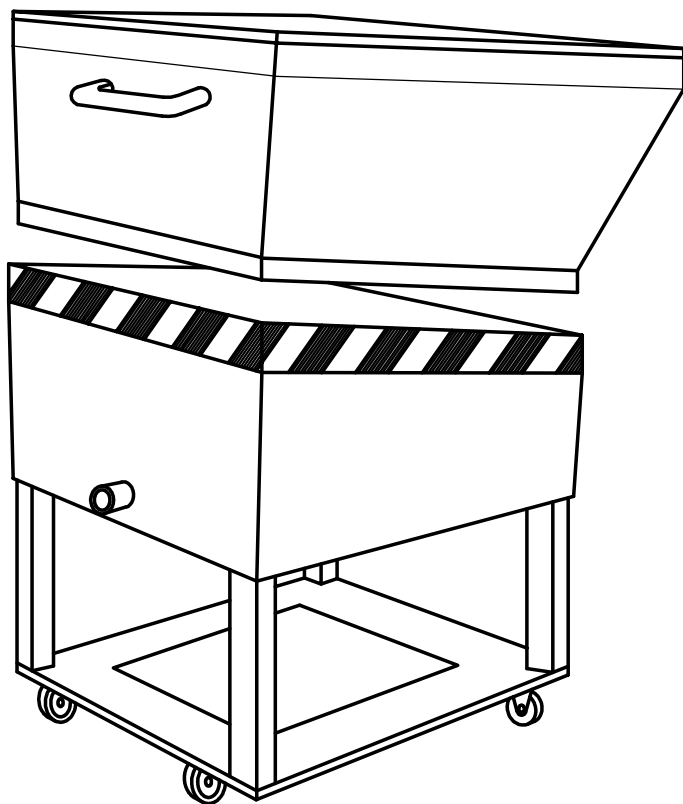

CARRELLO PER LAVAGGIO PEZZI

BOMECA

Serbatoi a norme CE e PED
Nastri Trasportatori
Inclinatori, contenitori, attrezzature per l'industria
Taglio Laser, Lavorazioni Meccaniche

Strada del Capitello 3/5 - 36075 Montecchio Maggiore - (Vicenza)
Tel. 0444 696680 | Fax 0444 490528 | E-mail bomeca@bomeca.it | www.bomeca.it