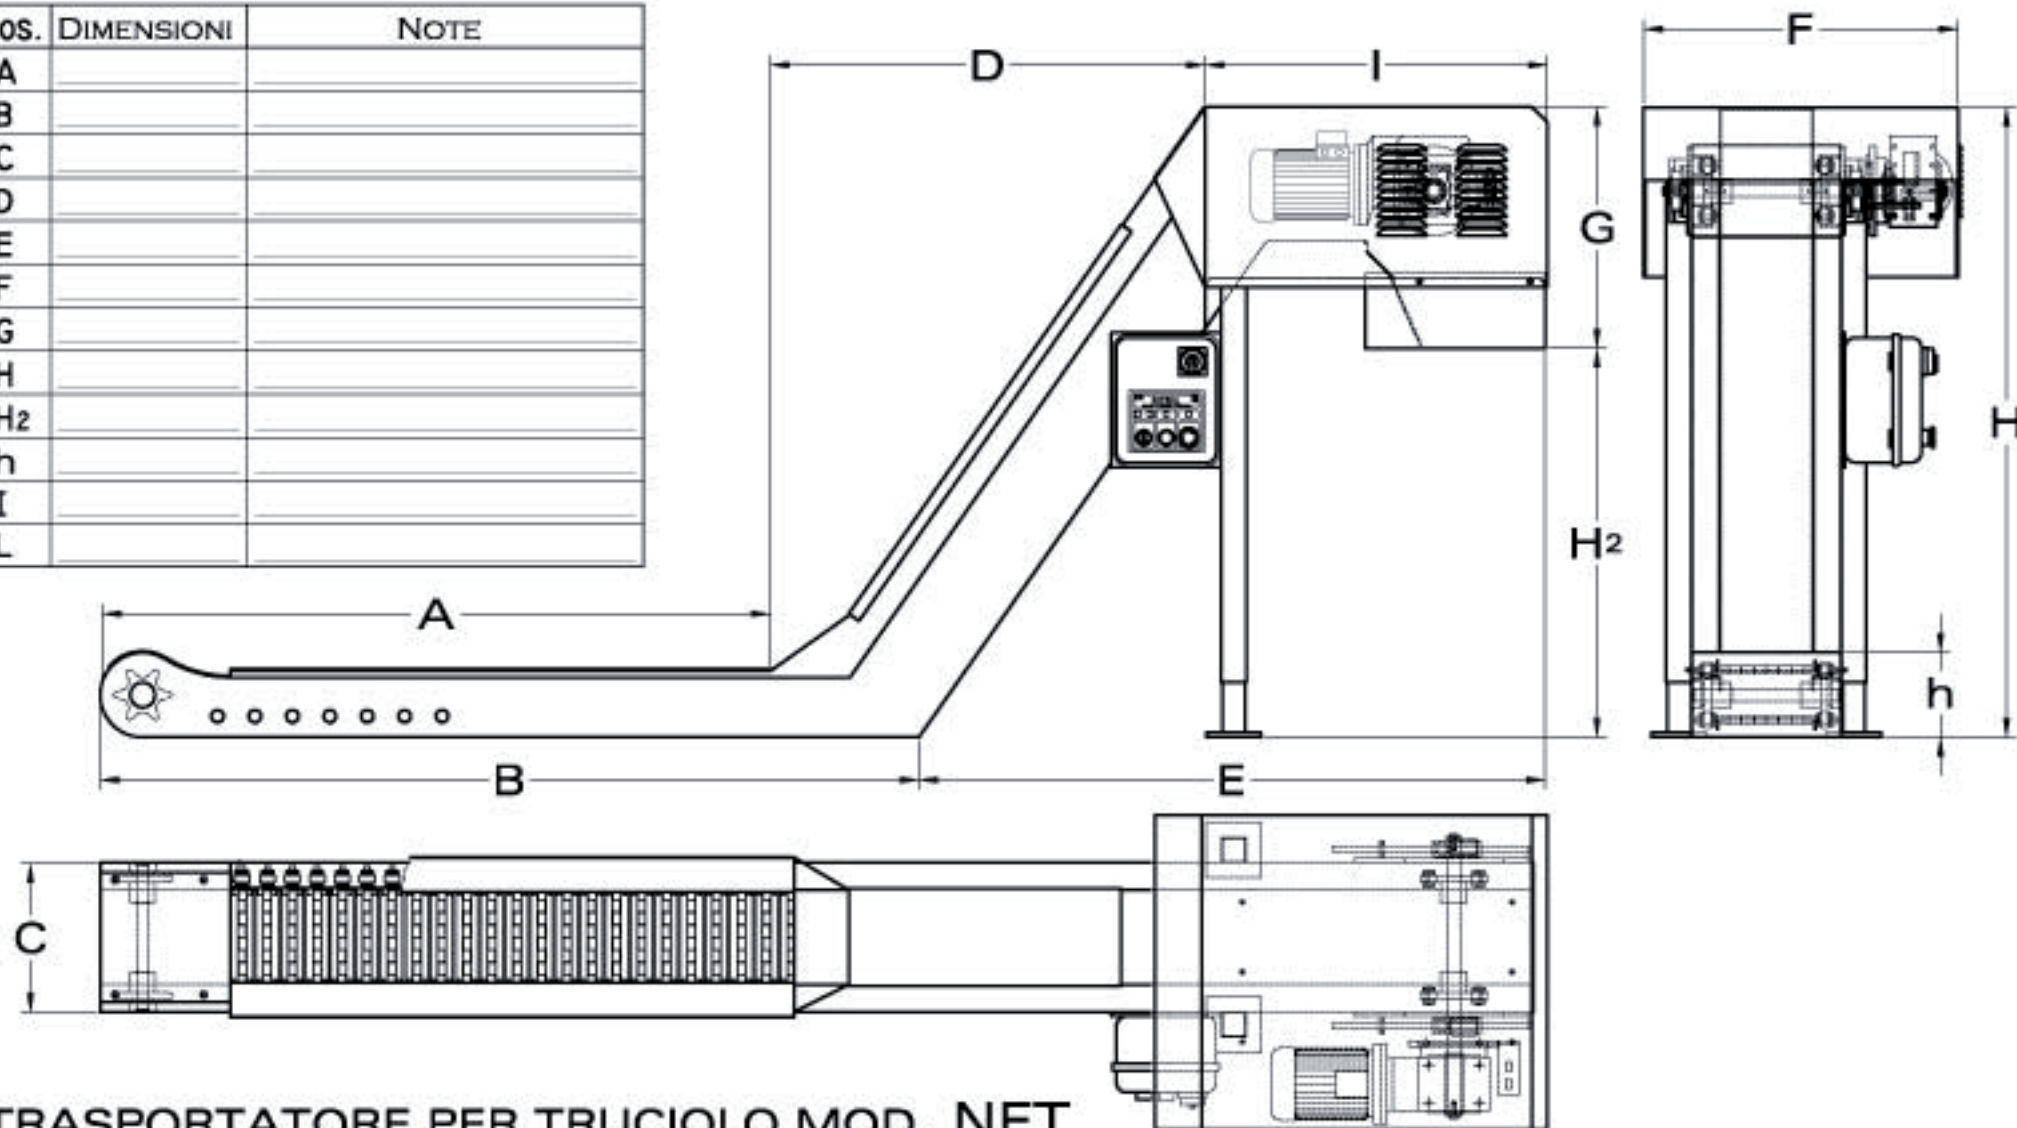

Pos.	DIMENSIONI	NOTE
A		
B		
C		
D		
E		
F		
G		
H		
H ₂		
h		
I		
L		

TRASPORTATORE PER TRUCIOLO MOD. NET

BOMECA

Strada del Capitello 3/5 - 36075 Montecchio Maggiore - (Vicenza)
 Tel. 0444 696680 | Fax 0444 490528 | E-mail bomeca@bomeca.it | www.bomeca.it