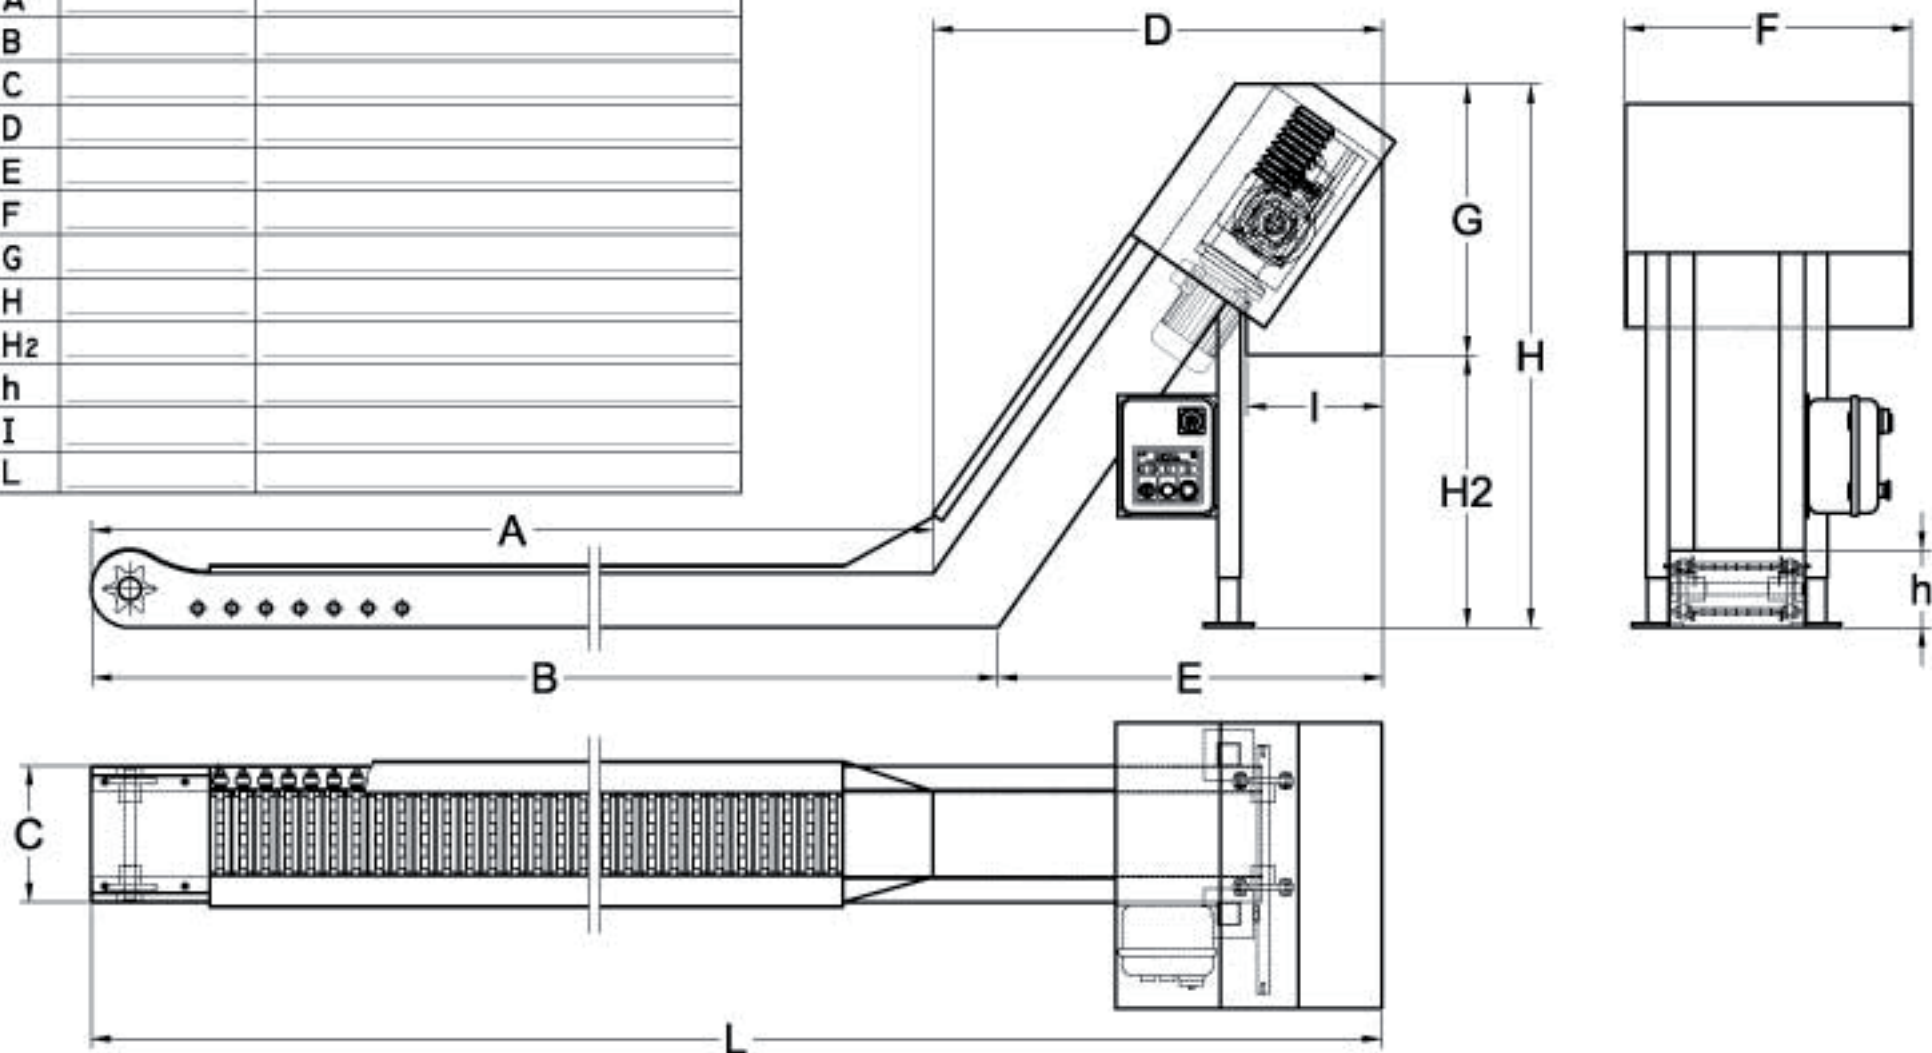

Pos.	DIMENSIONI	NOTE
A		
B		
C		
D		
E		
F		
G		
H		
H ₂		
h		
I		
L		

TRASPORTATORE PER TRUCIOLO MOD. NES

BOMECA

Strada del Capitello 3/5 - 36075 Montecchio Maggiore - (Vicenza)
 Tel. 0444 696680 | Fax 0444 490528 | E-mail bomeca@bomeca.it | www.bomeca.it